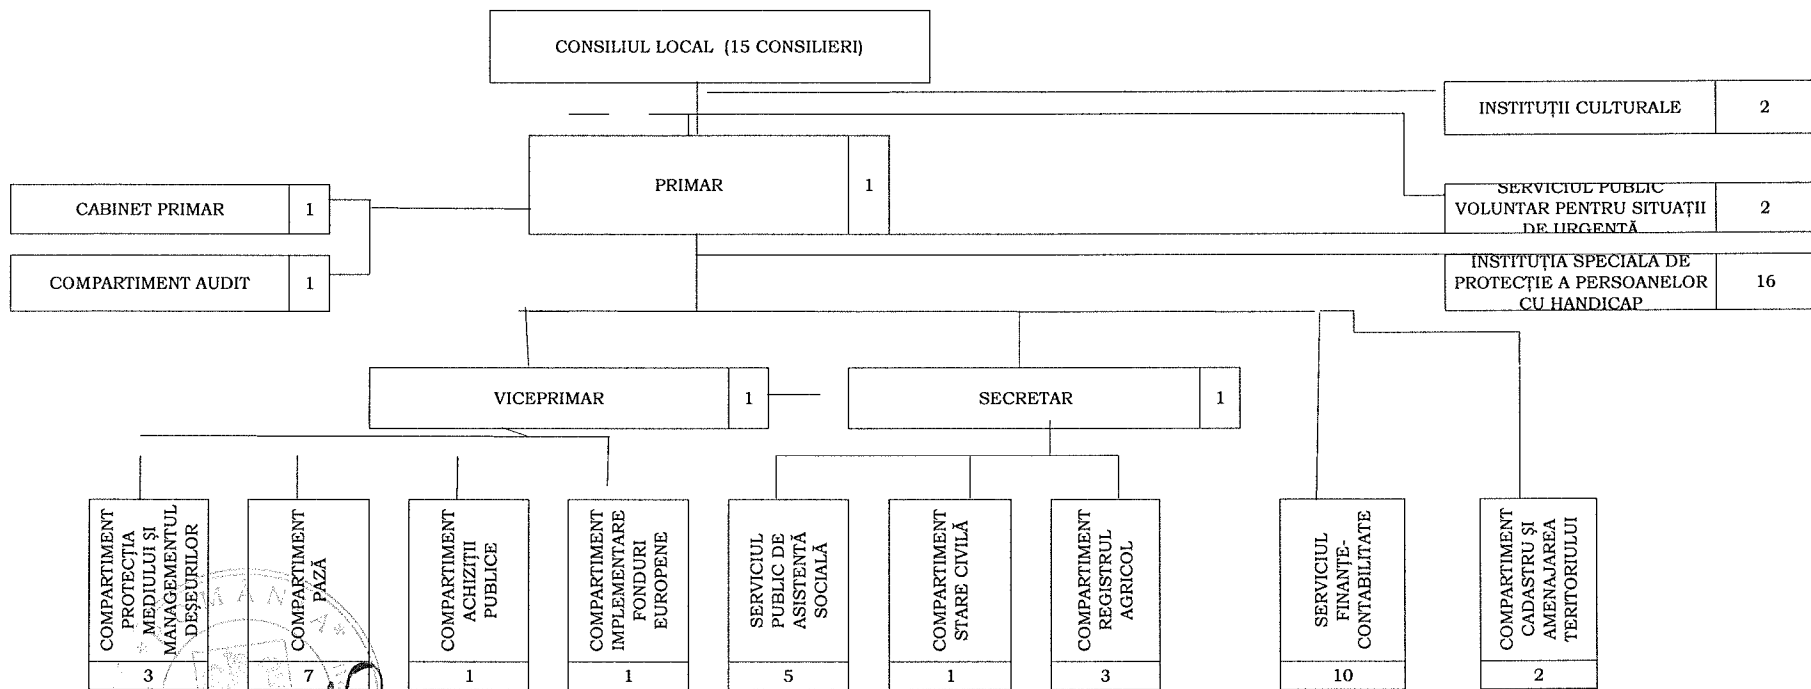

VRANCEA
LOCAL COMUNEI

**ORGANIGRAMA APARATULUI DE SPECIALITATE AL PRIMARULUI COMUNEI VULTURU, JUDEȚUL VRANCEA ȘI A INSTITUȚIILOR ȘI SERVICIILOR PUBLICE DIN SUBORDINEA
CONSILIULUI LOCAL AL COMUNEI VULTURU, JUDEȚUL VRANCEA**

Președinte de ședință,
Consilier,
Radu Marian

Contrasemnez,
SECRETAR AL COMUNEI,
RODICA FLOREA