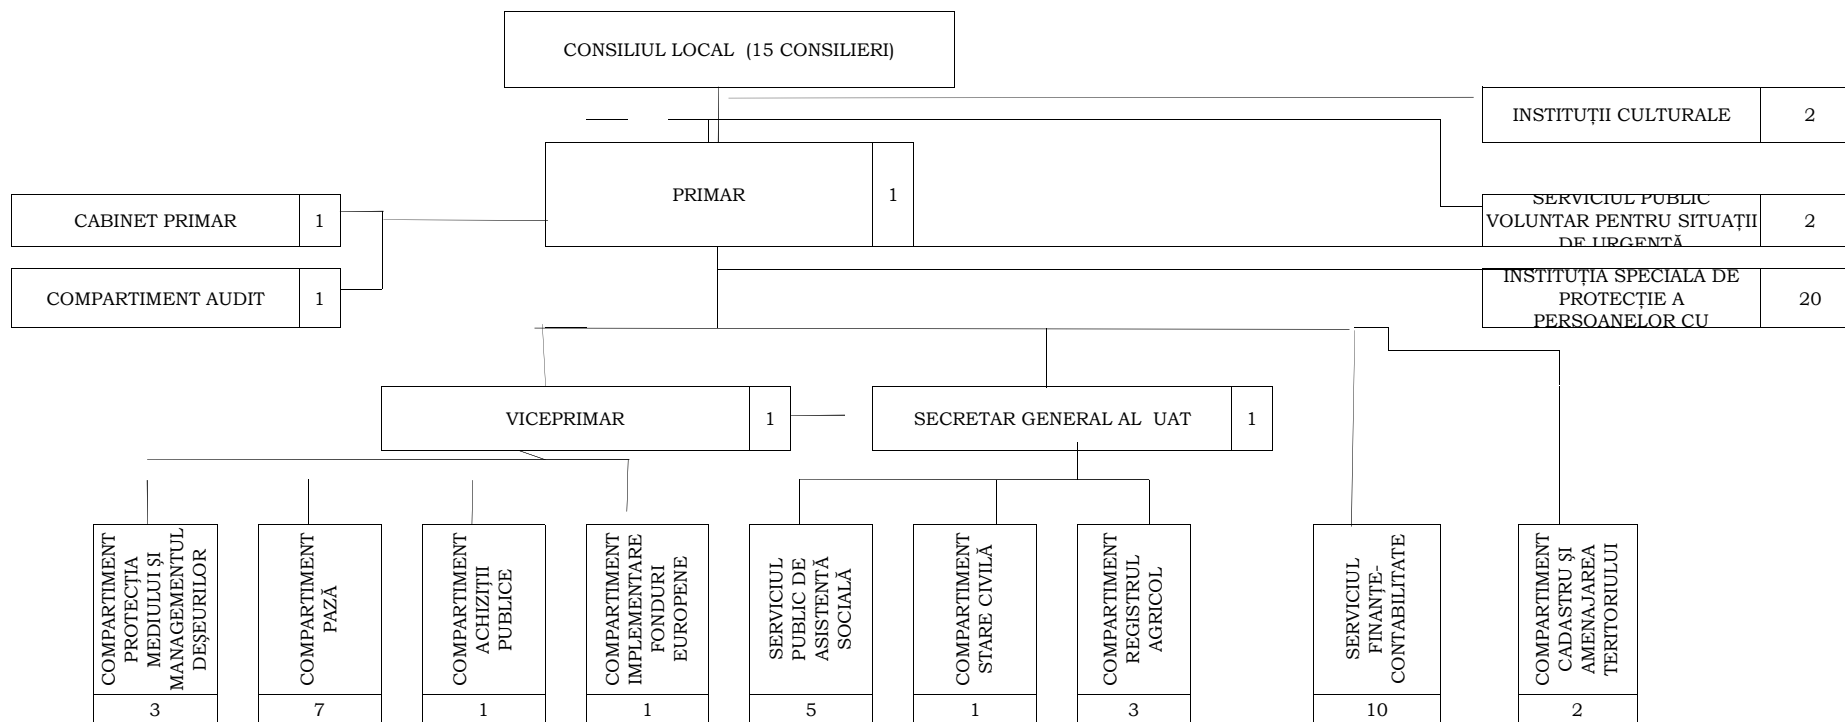

ROMÂNIA  
JUDEȚUL VRANCEA  
CONSILIUL LOCAL COMUNEI  
VULTURU

**ORGANIGRAMA APARATULUI DE SPECIALITATE AL PRIMARULUI COMUNEI VULTURU, JUDEȚUL VRANCEA ȘI A INSTITUȚIILOR ȘI SERVICIILOR PUBLICE DIN SUBORDINEA CONSILIULUI LOCAL AL COMUNEI VULTURU, JUDEȚUL VRANCEA**

Președinte de ședință,

Consilier,  
Ioan Manolache

Contrasemnez,  
Secretar comuna,  
Rodica Florea